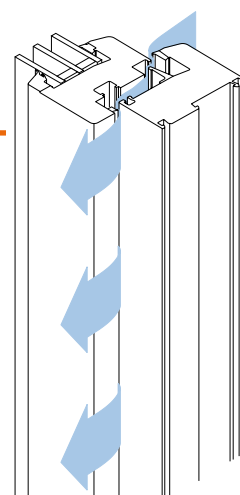

Rondom ca. 6 mm ventilatie-opening