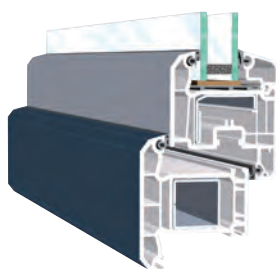

TOPLINE AD

TOPLINE NL

SOFTLINE 82

VEKASLIDE

Veiligheids- en comfortoplossingen

activPilot

Basisveiligheid

Een als paddenstoel ontworpen, achtkantige aanzetbout met veiligheidskantel-/sluitplaat in standaarduitvoering