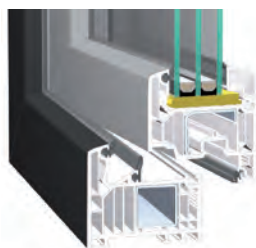

SOFTLINE 82