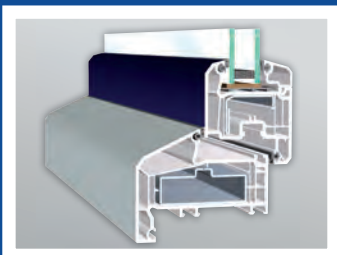

Basis materiaal

VEKA kunststof kozijnprofielen zijn verkrijgbaar in heel veel verschillende kleuren. Met of zonder houtdesign. Speciaal voor oudere panden die hun karakteristieke uitstraling moeten behouden, zijn er de kleuren monumentaal groen en monumentaal crème. U vindt dus altijd de kleur die bij uw woning past. Bovendien kunt u de verschillende kleuren combineren.

Altijd de juiste kleur