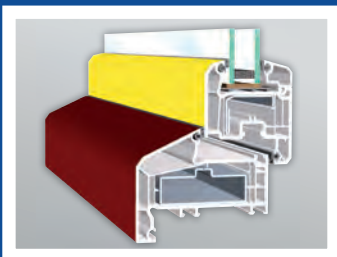

Basis materiaal

VEKA kunststof kozijnprofielen zijn verkrijgbaar in heel veel verschillende kleuren. Met of zonder houtdesign. Speciaal voor oudere panden die hun karakteristieke uitstraling moeten behouden, zijn er de kleuren monumentaal groen en monumentaal crème. U vindt dus altijd de kleur die bij uw woning past. Bovendien kunt u de verschillende kleuren combineren.

Altijd de juiste kleur