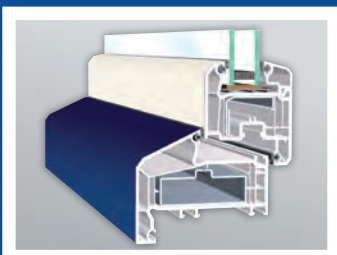

Basis materiaal

VEKA kunststof kozijnprofielen zijn verkrijgbaar in heel veel verschillende kleuren. Met of zonder houtdesign. Speciaal voor oudere panden die hun karakteristieke uitstraling moeten behouden, zijn er de kleuren monumentaal groen en monumentaal crème. U vindt dus altijd de kleur die bij uw woning past. Bovendien kunt u de verschillende kleuren combineren.

Altijd de juiste kleur