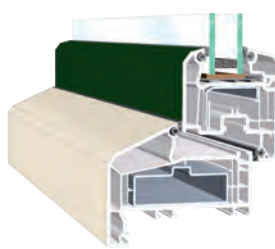

TOPLINE AD

TOPLINE NL

SOFTLINE 82

VEKASLIDE

Veiligheids- en comfortoplossingen

activPilot

Basisveiligheid

Een als paddenstoel ontworpen, achtkantige aanzetbout met veiligheidskantel-/sluitplaat in standaarduitvoering