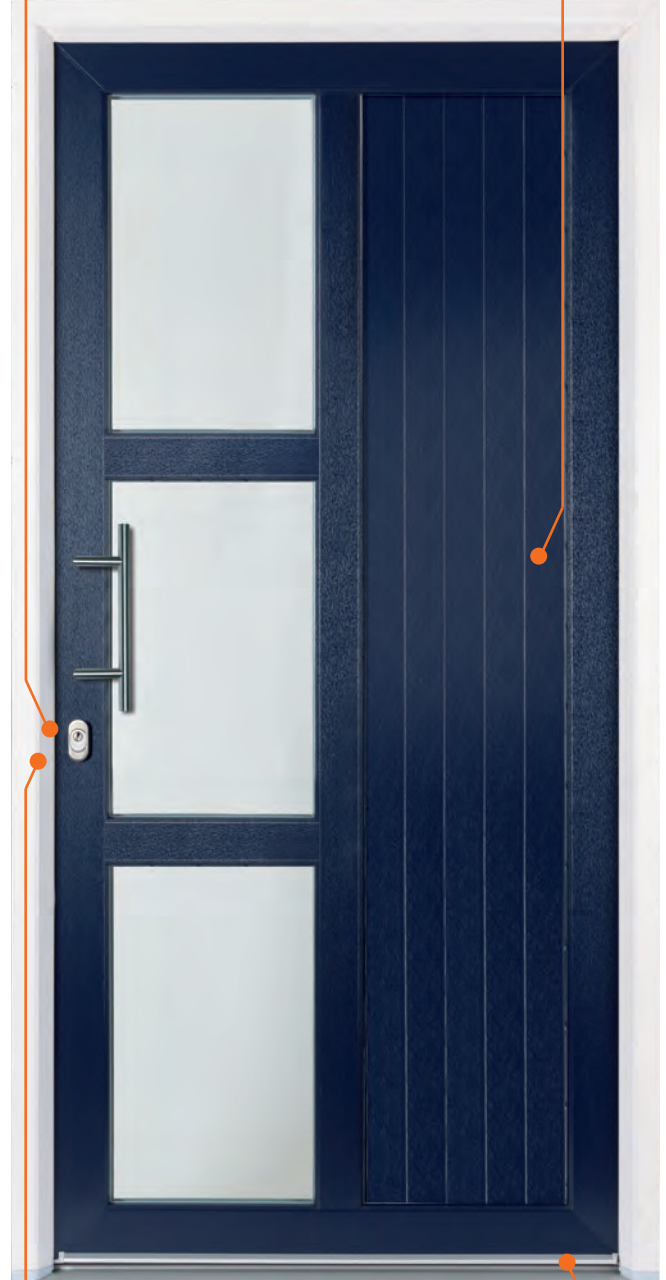

Kwaliteit in elk detail

Beschermingsrozet

Vulling