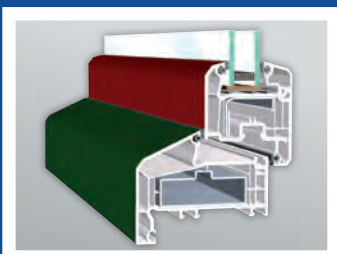

Basis materiaal

VEKA kunststof kozijnprofielen zijn verkrijgbaar in heel veel verschillende kleuren. Met of zonder houtdesign. Speciaal voor oudere panden die hun karakteristieke uitstraling moeten behouden, zijn er de kleuren monumentaal groen en monumentaal crème. U vindt dus altijd de kleur die bij uw woning past. Bovendien kunt u de verschillende kleuren combineren.

Altijd de juiste kleur