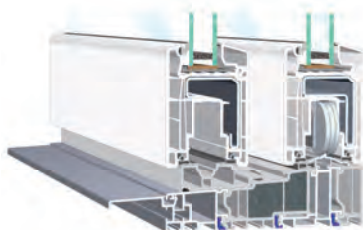

TOPLINE AD

TOPLINE NL

SOFTLINE 82

VEKASLIDE

Veiligheids- en comfortoplossingen

activPilot

Basisveiligheid

Een als paddenstoel ontworpen, achtkantige aanzetbout met veiligheidskantel-/sluitplaat in standaarduitvoering