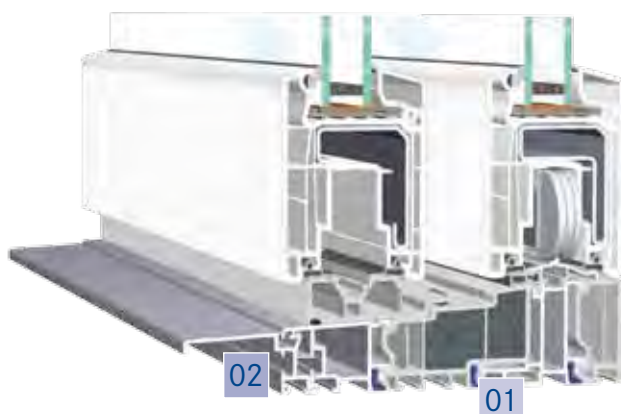

VEKASLIDE

Onderdorpel: naadloze overgang van binnen naar buiten

01 De thermisch gescheiden onderdorpel zorgt voor optimale isolatiewaarden.

02 De aanschuifbare waterlijst zorgt voor een goede afdichting naar elk terras.